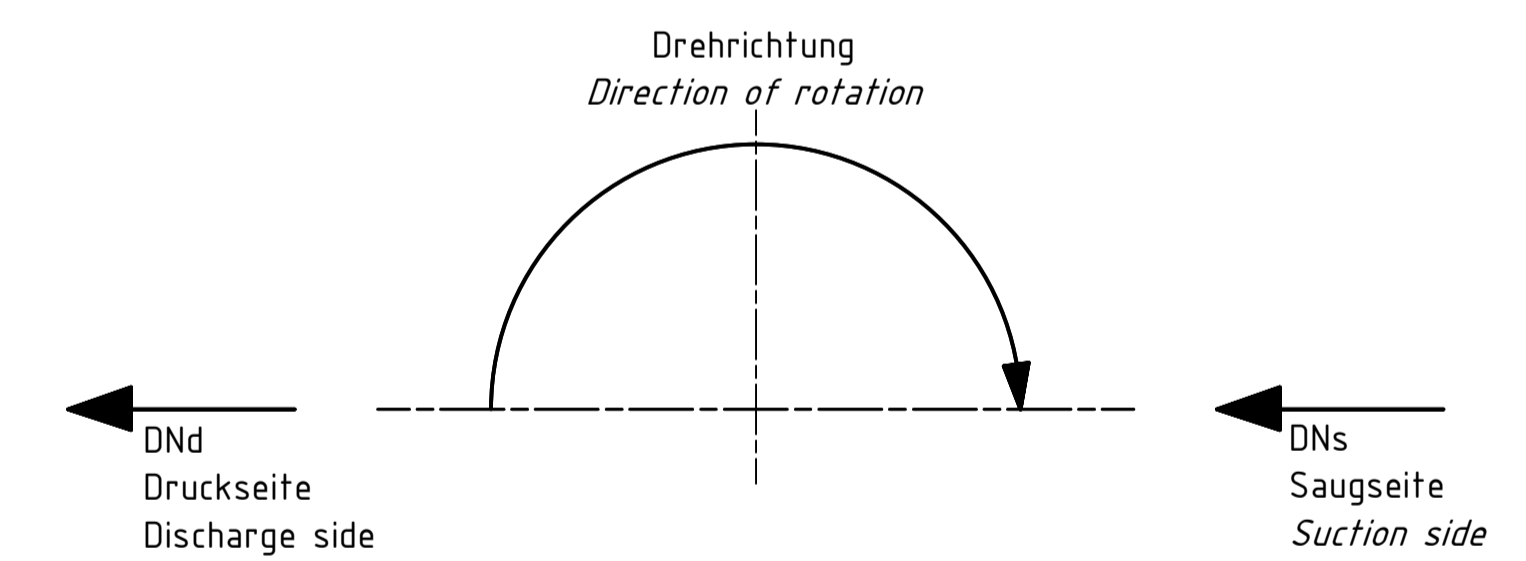

- ABMESSUNGEN
mm
* Maß kann bei anderen Motorenfabrikaten abweichen

- DIMENSIONS
mm
* may change with different motor manufacturer

- ANTRIEB
Drehstrom-Asynchronmotor nach IEC Richtlinien.
Fabrikat: VEM
Typ: IE1 KPER 71 G4
Größe: IEC BG71 IM B3/B5, 0,37kW , 1450 1/min

- DRIVE
Three phase TEFC electric motor acc. to IEC Standards
Manufacturer: VEM
Type: IE1 KPER 71 G4
Size: IEC71 B3/B5, 0,37kW, 1450 rpm

- ANSCHLÜSSE DN5/d
Losflansch DN15 PN10...40 - 1.4571
Dichtleiste Form B
nach DIN EN 1092-1:2018

- CONNECTIONS DN5/d
Lap Joint Flange DN15 PN10...40 - 1.4571 (AISI316Ti)
Flange Raised face, form B
Acc. to DIN EN 1092-1:2018

Alle Angaben unverbindlich, technische Änderungen vorbehalten! Technical data not binding and subject to change!
Copyright MARCH PUMPEN GmbH & Co.KG - 2023