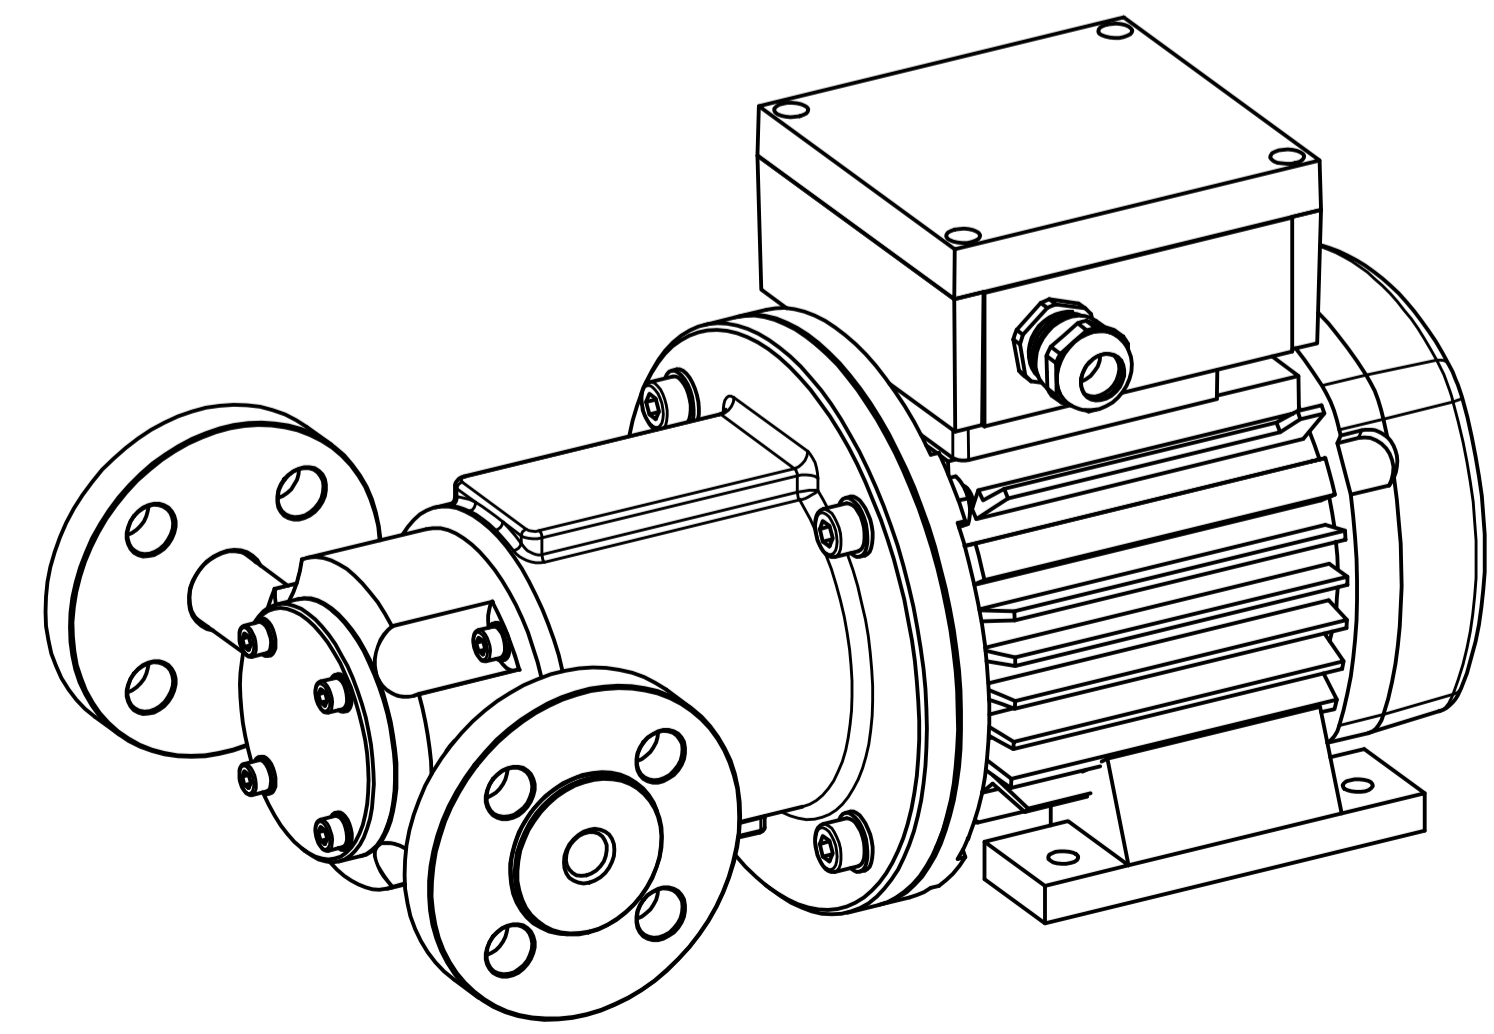

- ABMESSUNGEN
mm
* Maß kann bei anderen Motorenfabrikaten abweichen

- DIMENSIONS
mm
* may change with different motor manufacturer

- ANTRIEB
Drehstrom-Asynchronmotor nach IEC Richtlinien.
Fabrikat: VEM
Typ: IE1 KPER 71 G4
Größe: IEC BG71 IM B3/B5, 0,37kW , 1450 1/min

- DRIVE
Three phase TEFC electric motor acc. to IEC Standards
Manufacturer: VEM
Type: IE1 KPER 71 G4
Size: IEC71 B3/B5, 0,37kW, 1450 rpm

- ANSCHLÜSSE DN5/d
Losflansch DN15 PN10...40 - 1.4571
Dichtleiste Form B
nach DIN EN 1092-1:2018

- CONNECTIONS DN5/d
Lap Joint Flange DN15 PN10...40 - 1.4571 (AISI316Ti)
Flange Raised face, form B
Acc. to DIN EN 1092-1:2018

Alle Angaben unverbindlich, technische Änderungen vorbehalten! Technical data not binding and subject to change!
Copyright MARCH PUMPEN GmbH & Co.KG - 2023

	MARCH PUMPEN GmbH & Co.KG Rateneustraße 2 D-30394 Gerdau info@march-pumpen.com www.march-pumpen.com		1:1	Name VANE-MAG MPA 0100 - EL-F EBM208 VEM IE1 KPER 71 G4 ABMESSUNGEN / DIMENSIONS
	Gezeichnet 01.08.2023	Datum 01.08.2023		
MPA-0100-ELF208-VEM IE1 KPER71				1 A1
Status	Änderungen	Datum	Name	