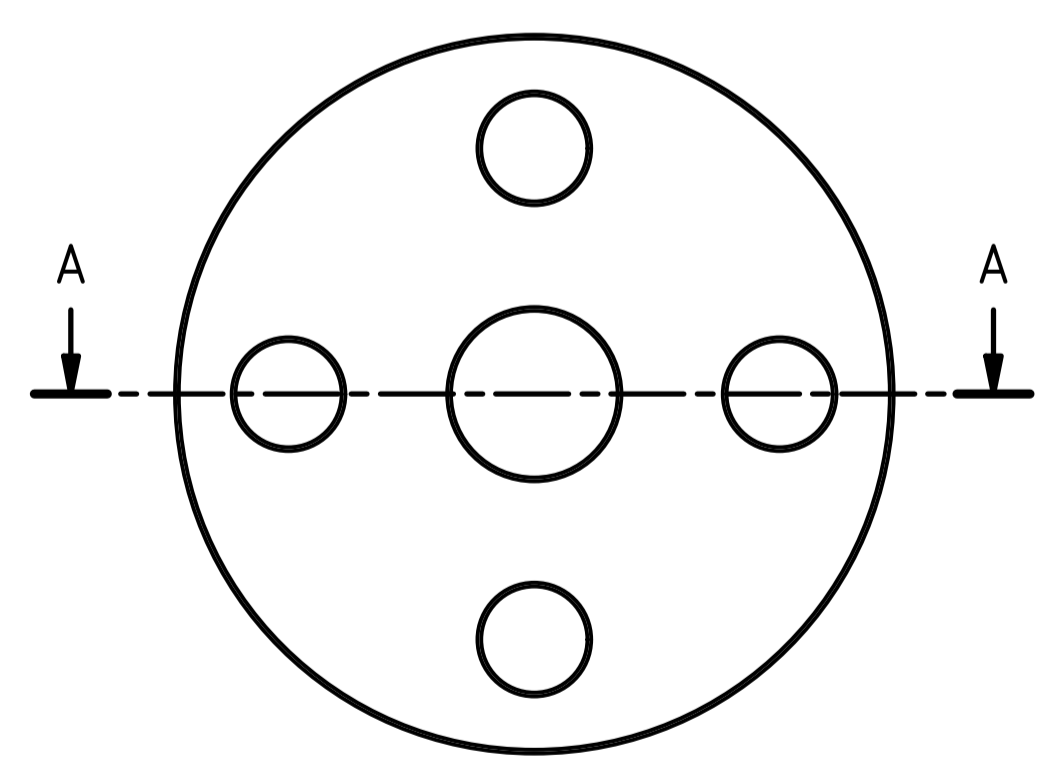

- ABMESSUNGEN
mm
* Maß kann bei anderen Motorenfabrikaten abweichen

- DIMENSIONS
mm
* may change with different motor manufacturer

- ANTRIEB
Drehstrom-Asynchronmotor nach IEC Richtlinien.
Fabrikat: VEM
Typ: IE1 KPER 71 G4
Größe: IEC BG71 IM B3/B5, 0,37kW , 1450 1/min

- DRIVE
Three phase TEFC electric motor acc. to IEC Standards
Manufacturer: VEM
Type: IE1 KPER 71 G4
Size: IEC71 B3/B5, 0,37kW, 1450 rpm

- ANSCHLÜSSE DN5/d
Losflansch DN15 PN10...40 - 1.4571
Dichtleiste Form B
nach DIN EN 1092-1:2018

- CONNECTIONS DN5/d
Lap Joint Flange DN15 PN10...40 - 1.4571 (AISI316Ti)
Flange Raised face, form B
Acc. to DIN EN 1092-1:2018

Alle Angaben unverbindlich, technische Änderungen vorbehalten! Technical data not binding and subject to change!
Copyright MARCH PUMPEN GmbH & Co.KG - 2023

	MARCH PUMPEN GmbH & Co.KG Rateneustraße 2 D-30394 Gerdau info@march-pumpen.com www.march-pumpen.com		1:1	Name VANE-MAG MPA 0100 - EL-F EBM208 VEM IE1 KPER 71 G4 ABMESSUNGEN / DIMENSIONS
	Gezeichnet 01.08.2023	Datum 01.08.2023		
MPA-0100-ELF208-VEM IE1 KPER71				1 A1
Status	Änderungen	Datum	Name	