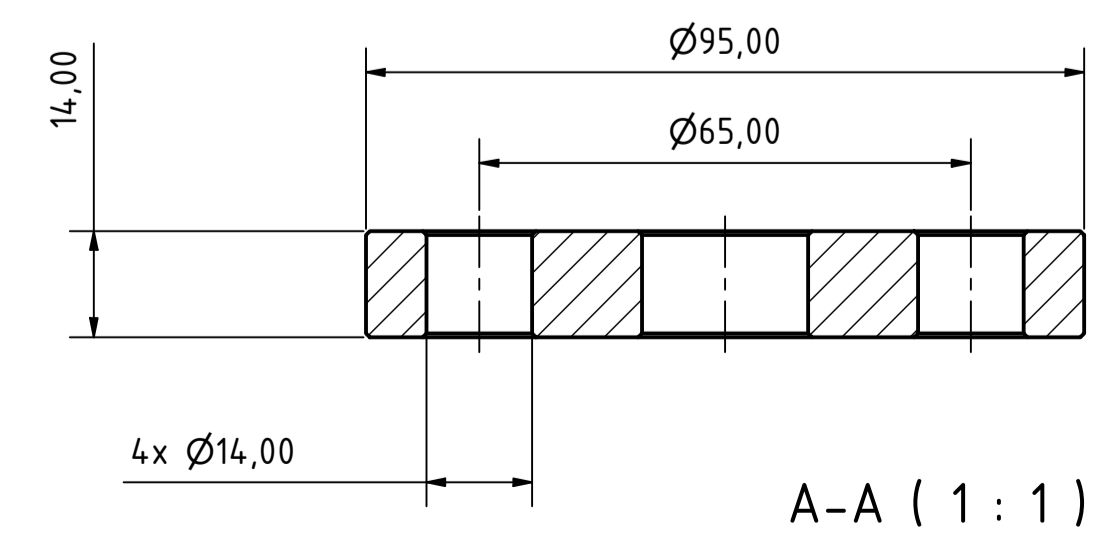

- ABMESSUNGEN
mm
* Maß kann bei anderen Motorenfabrikaten abweichen

- DIMENSIONS
mm
* may change with different motor manufacturer

- ANTRIEB
Drehstrom-Asynchronmotor nach IEC Richtlinien.
Fabrikat: VEM
Typ: IE1 KPER 71 G4
Größe: IEC BG71 IM B3/B5, 0,37kW , 1450 1/min

- DRIVE
Three phase TEFC electric motor acc. to IEC Standards
Manufacturer: VEM
Type: IE1 KPER 71 G4
Size: IEC71 B3/B5, 0,37kW, 1450 rpm

- ANSCHLÜSSE DN5/d
Losflansch DN15 PN10...40 - 1.4571
Dichtleiste Form B
nach DIN EN 1092-1:2018

- CONNECTIONS DN5/d
Lap Joint Flange DN15 PN10...40 - 1.4571 (AISI316Ti)
Flange Raised face, form B
Acc. to DIN EN 1092-1:2018

Alle Angaben unverbindlich, technische Änderungen vorbehalten! Technical data not binding and subject to change!
Copyright MARCH PUMPEN GmbH & Co.KG - 2023

	MARCH PUMPEN GmbH & Co.KG Rateneustraße 2 D-30394 Gerdau info@march-pumpen.com www.march-pumpen.com		1:1	Name VANE-MAG MPA 0100 - EL-F EBM208 VEM IE1 KPER 71 G4 ABMESSUNGEN / DIMENSIONS
	Gezeichnet 01.08.2023	Datum 01.08.2023		
MPA-0100-ELF208-VEM IE1 KPER71				1 A1
Status	Änderungen	Datum	Name	